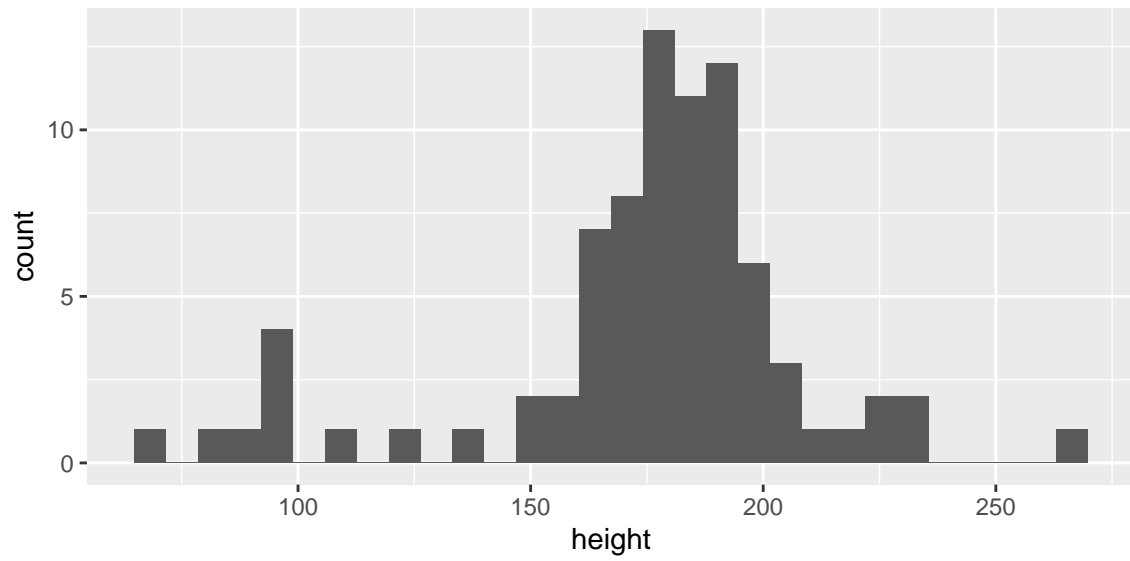

Meu relatório

Fernando

2024-10-21

Introdução

Neste trabalho vamos analisar a base de dados *starwars* do pacote tidyverse.

Sobre os dados

A base contém dados de vários personagens de star wars e está disponível publicamente no pacote tidyverse. Ela possui 87 linhas e 14 colunas. Abaixo apresentamos algumas estatísticas.

Table 1: Estatísticas básicas da base starwars.

Número de personagens	Altura média (cm)	Peso médio (kg)
87	174,6	97,31

Análises

Analisando a altura

O gráfico abaixo exibe um histograma da altura dos personagens da base.

Analisando o peso

O gráfico abaixo exibe um histograma do peso dos personagens da base.

Outro texto...

Será que fica bom?

Figure 1: Serie temporal das alturas

$$f(x) = x^2 + 2x + 1$$

$$f(x) = x + 1$$

(1)