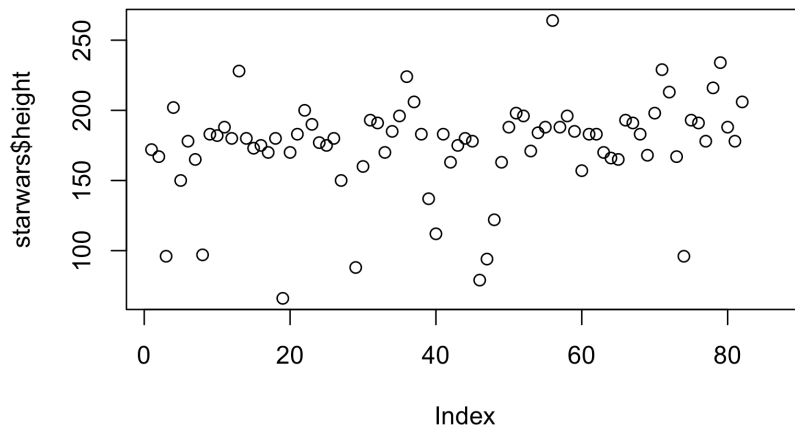

Meu relatório

Fernando

2024-10-21

Introdução

Neste trabalho vamos analisar a base de dados *starwars* do pacote tidyverse.

Sobre os dados

A base contém dados de vários personagens de star wars e está disponível publicamente no pacote tidyverse. Ela possui 87 linhas e 14 colunas. Abaixo apresentamos algumas estatísticas.

Table 1: Estatísticas básicas da base starwars.

Número de personagens	Altura média (cm)	Peso médio (kg)
87	174,6	97,31

Análises

Analisando a altura

O gráfico abaixo exibe um histograma da altura dos personagens da base.

Analisando o peso

O gráfico abaixo exibe um histograma do peso dos personagens da base.

Outro texto...

Será que fica bom?

Figure 1: Serie temporal das alturas

$$f(x) = x^2 + 2x + 1$$

$$f(x) = x + 1$$

(1)