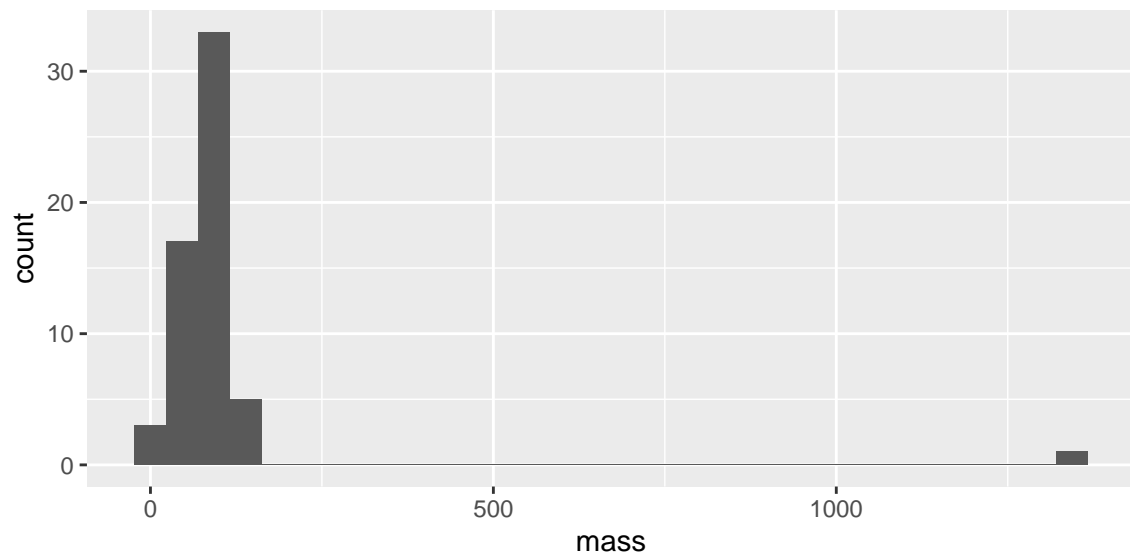

Meu relatório

Fernando

2024-10-21

Introdução

Neste trabalho vamos analisar a base de dados *starwars* do pacote tidyverse.

Sobre os dados

A base contém dados de vários personagens de star wars e está disponível publicamente no pacote tidyverse. Ela possui 87 linhas e 14 colunas. Abaixo apresentamos algumas estatísticas.

Table 1: Estatísticas básicas da base starwars.

Número de personagens	Altura média (cm)	Peso médio (kg)
87	174,6	97,31

Análises

Analisando a altura

O gráfico abaixo exibe um histograma da altura dos personagens da base.

Analisando o peso

O gráfico abaixo exibe um histograma do peso dos personagens da base.

Outro texto...

Será que fica bom?

Figure 1: Serie temporal das alturas

$$f(x) = x^2 + 2x + 1$$

$$f(x) = x + 1$$

(1)