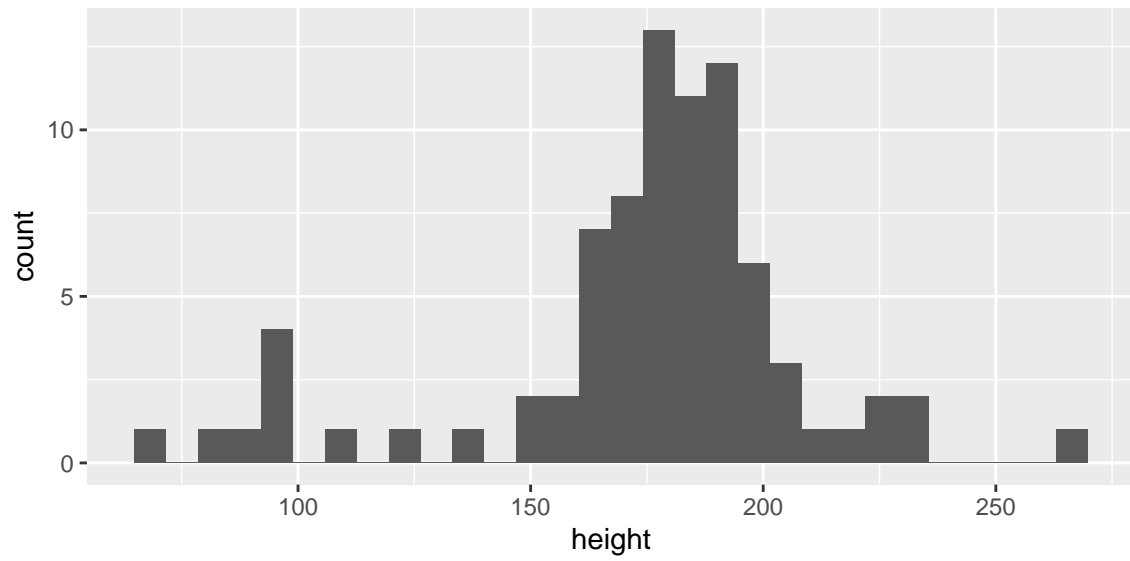

## Sobre os dados

A base contém dados de vários personagens de star wars e está disponível publicamente no pacote tidyverse. Ela possui 87 linhas e 14 colunas. Abaixo apresentamos algumas estatísticas.

Table 1: Estatísticas básicas da base starwars.

Número de personagens	Altura média (cm)	Peso médio (kg)
87	174,6	97,31

### Analisando o peso

O gráfico abaixo exibe um histograma do peso dos personagens da base.

Outro texto...

Será que fica bom?

Figure 1: Serie temporal das alturas

$$f(x) = x^2 + 2x + 1$$